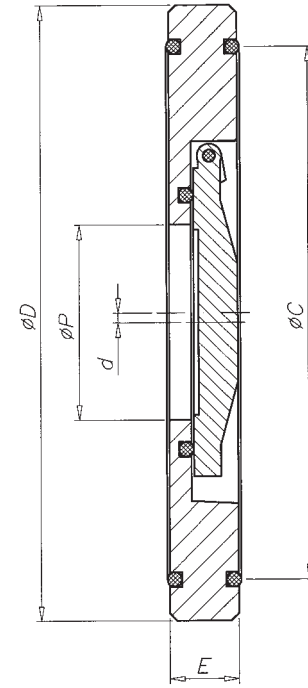

WAFER ÇALPARA ÇEK VALF
SWING CHECK VALVE

DVCV-16
DUYAR

PN 16
DN 15 ... DN 300

	DN50	DN65	DN80	DN100	DN125	DN150	DN200	DN250	DN300
$\varnothing D$	109	129	144	164	191	220	275	330	378
$\varnothing P$	32	45	56	75	98	120	164	210	235
E	16	16	16	18	18	20	22	26	28
D	0	2	3	4	5	6	8	9	10
$\varnothing C$	87	109	119	147	167	198	248	308	362