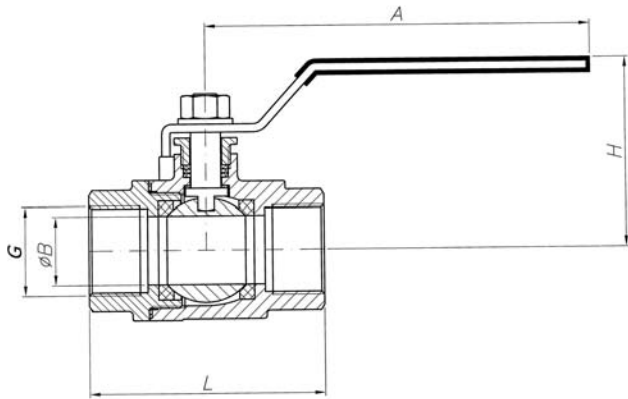

DUYAR

PASLANMAZ ÇELİK KÜRESEL VANA STAINLESS STEEL BALL VALVE (2 P)

	DN15	DN20	DN25	DN32	DN40	DN50
G	1/2"	3/4"	1"	1 1/4"	1 1/2"	2"
øB	15	20	25	32	38	50
L	62.5	73.5	86	101	110	123
A	130	130	160	160	200	200
H	65	70	78	82	90	98

	DN15	DN20	DN25	DN32	DN40	DN50
G	1/2"	3/4"	1"	1 1/4"	1 1/2"	2"
øB	15	20	25	32	38	50
L	75	85	95	115	125	150
A	125	125	145	145	205	205
H	68	70	80	84	93	100