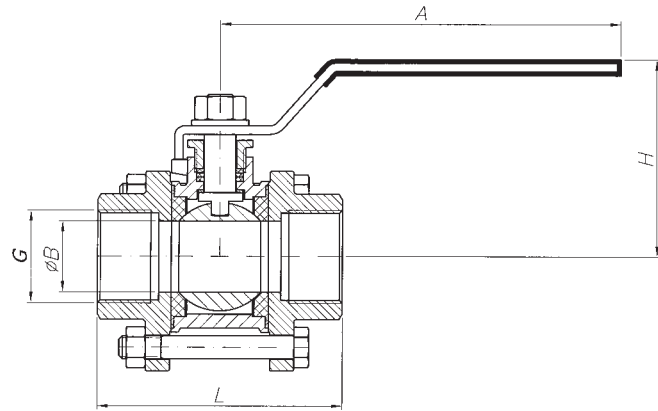

DUYAR

PASLANMAZ ÇELİK KÜRESEL VANA STAINLESS STEEL BALL VALVE (2 P)

	DN15	DN20	DN25	DN32	DN40	DN50
G	1/2"	3/4"	1"	1 1/4"	1 1/2"	2"
øB	15	20	25	32	38	50
L	62.5	73.5	86	101	110	123
A	130	130	160	160	200	200
H	65	70	78	82	90	98

	DN15	DN20	DN25	DN32	DN40	DN50
G	1/2"	3/4"	1"	1 1/4"	1 1/2"	2"
øB	15	20	25	32	38	50
L	75	85	95	115	125	150
A	125	125	145	145	205	205
H	68	70	80	84	93	100