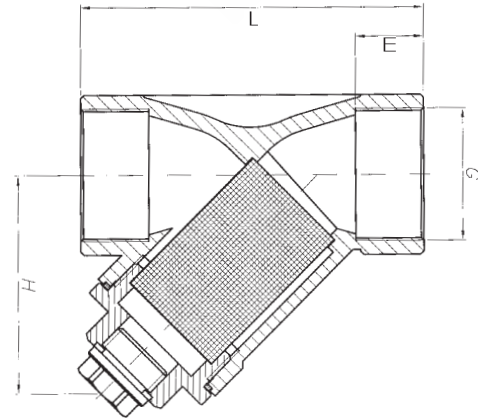

PASLANMAZ ÇALPARA ÇEK VANA

SWING CHECK VALVE

DUYAR

PN 16
1/2" ... 2"

PASLANMAZ ÇELİK PİSLİK TUTUCU
STRAINER

PN 16
1/2" ... 2"

	DN15	DN20	DN25	DN32	DN40	DN50
G	1/2"	3/4"	1"	1 1/4"	1 1/2"	2"
E	12	17	20	20	20	23
L	65	80	90	105	120	140
H	65	80	90	105	120	140

	DN15	DN20	DN25	DN32	DN40	DN50
G	1/2"	3/4"	1"	1 1/4"	1 1/2"	2"
E	12	17	20	20	20	23
L	65	80	90	105	120	140
H	65	80	90	105	120	140

DPCV-16

PASLANMAZ ÇALPARA ÇEK VANA

DPT-40

PASLANMAZ ÇELİK PİSLİK TUTUCU