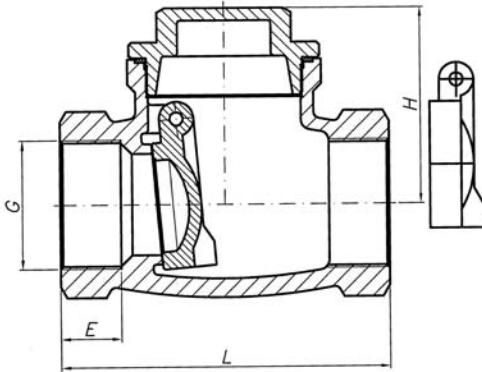

PASLANMAZ ÇALPARA ÇEK VANA

SWING CHECK VALVE

DUYAR

PN 16
1/2" ... 2"

PASLANMAZ ÇELİK PİSLİK TUTUCU
STRAINER

PN 16
1/2" ... 2"

	DN15	DN20	DN25	DN32	DN40	DN50
G	1/2"	3/4"	1"	1 1/4"	1 1/2"	2"
E	12	17	20	20	20	23
L	65	80	90	105	120	140
H	65	80	90	105	120	140

	DN15	DN20	DN25	DN32	DN40	DN50
G	1/2"	3/4"	1"	1 1/4"	1 1/2"	2"
E	12	17	20	20	20	23
L	65	80	90	105	120	140
H	65	80	90	105	120	140

DPCV-16

PASLANMAZ ÇALPARA ÇEK VANA

DPT-40

PASLANMAZ ÇELİK PİSLİK TUTUCU